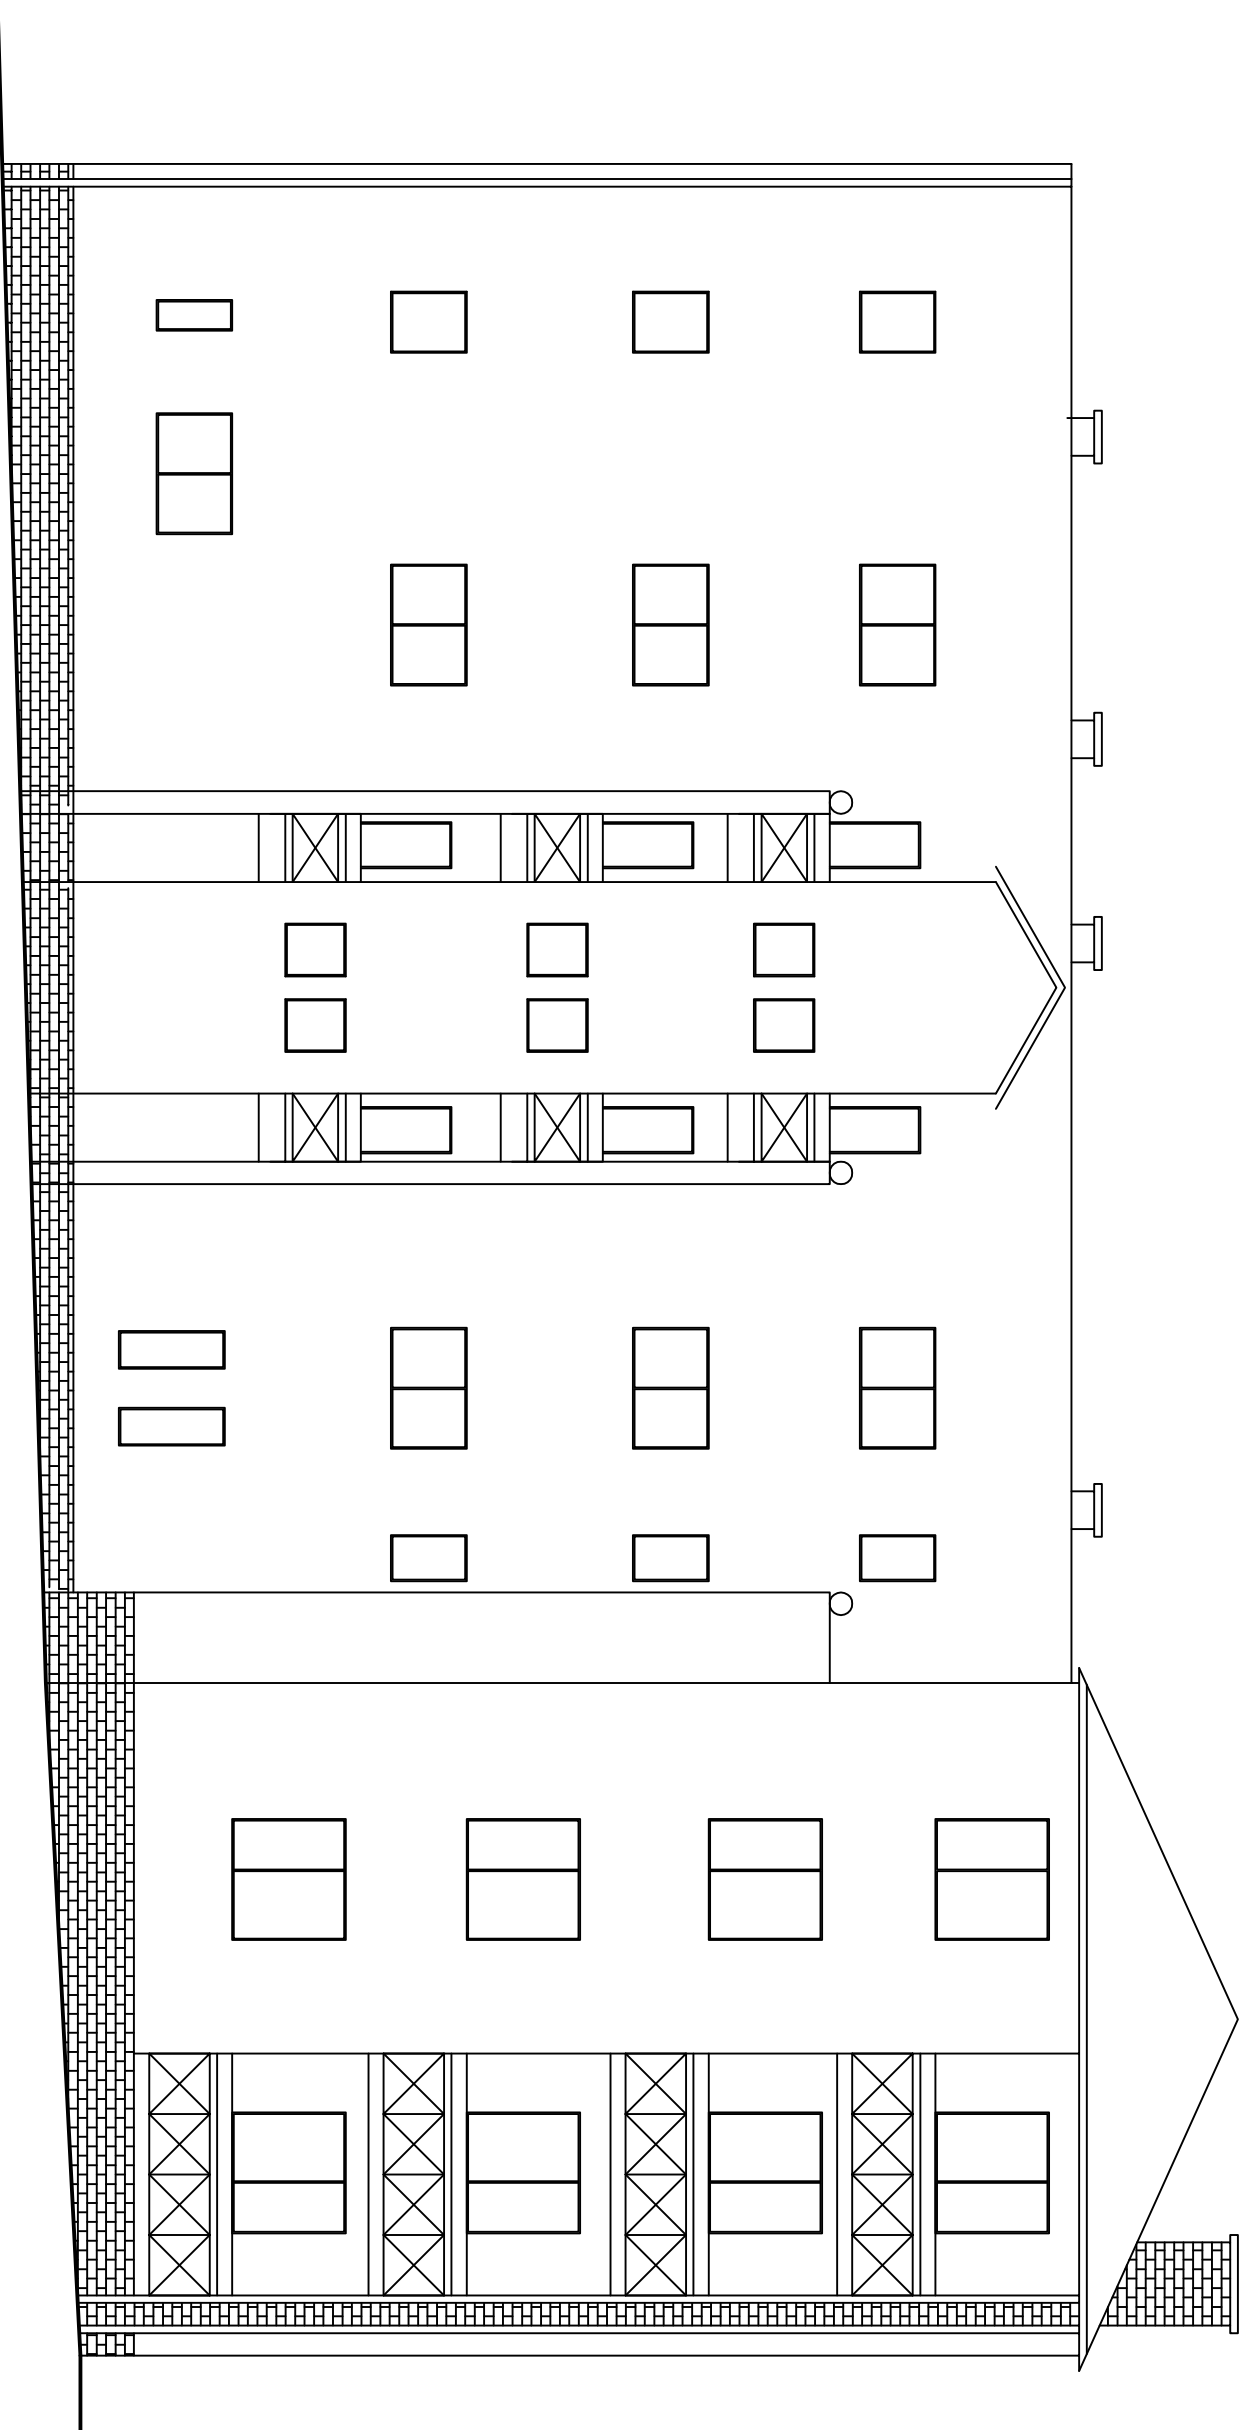

BUDYNEK MIESZKALNY
SKALA 1:100

Budynek mieszkalny Elewacja południowa			
Adres	ul. Kościuszki 10, 64-980 Trzcianka		
Inwestor	Spółdzielnia Mieszkańcowa Trzcianka os. Słowackiego 24, 64-980 Trzcianka		
Opracowała	mgr inż. Katarzyna Pisarek-Kondracka		położenie 2018
Projektował	mgr inż. Krzysztof Pisarek	460/87	Nr rys. T-1